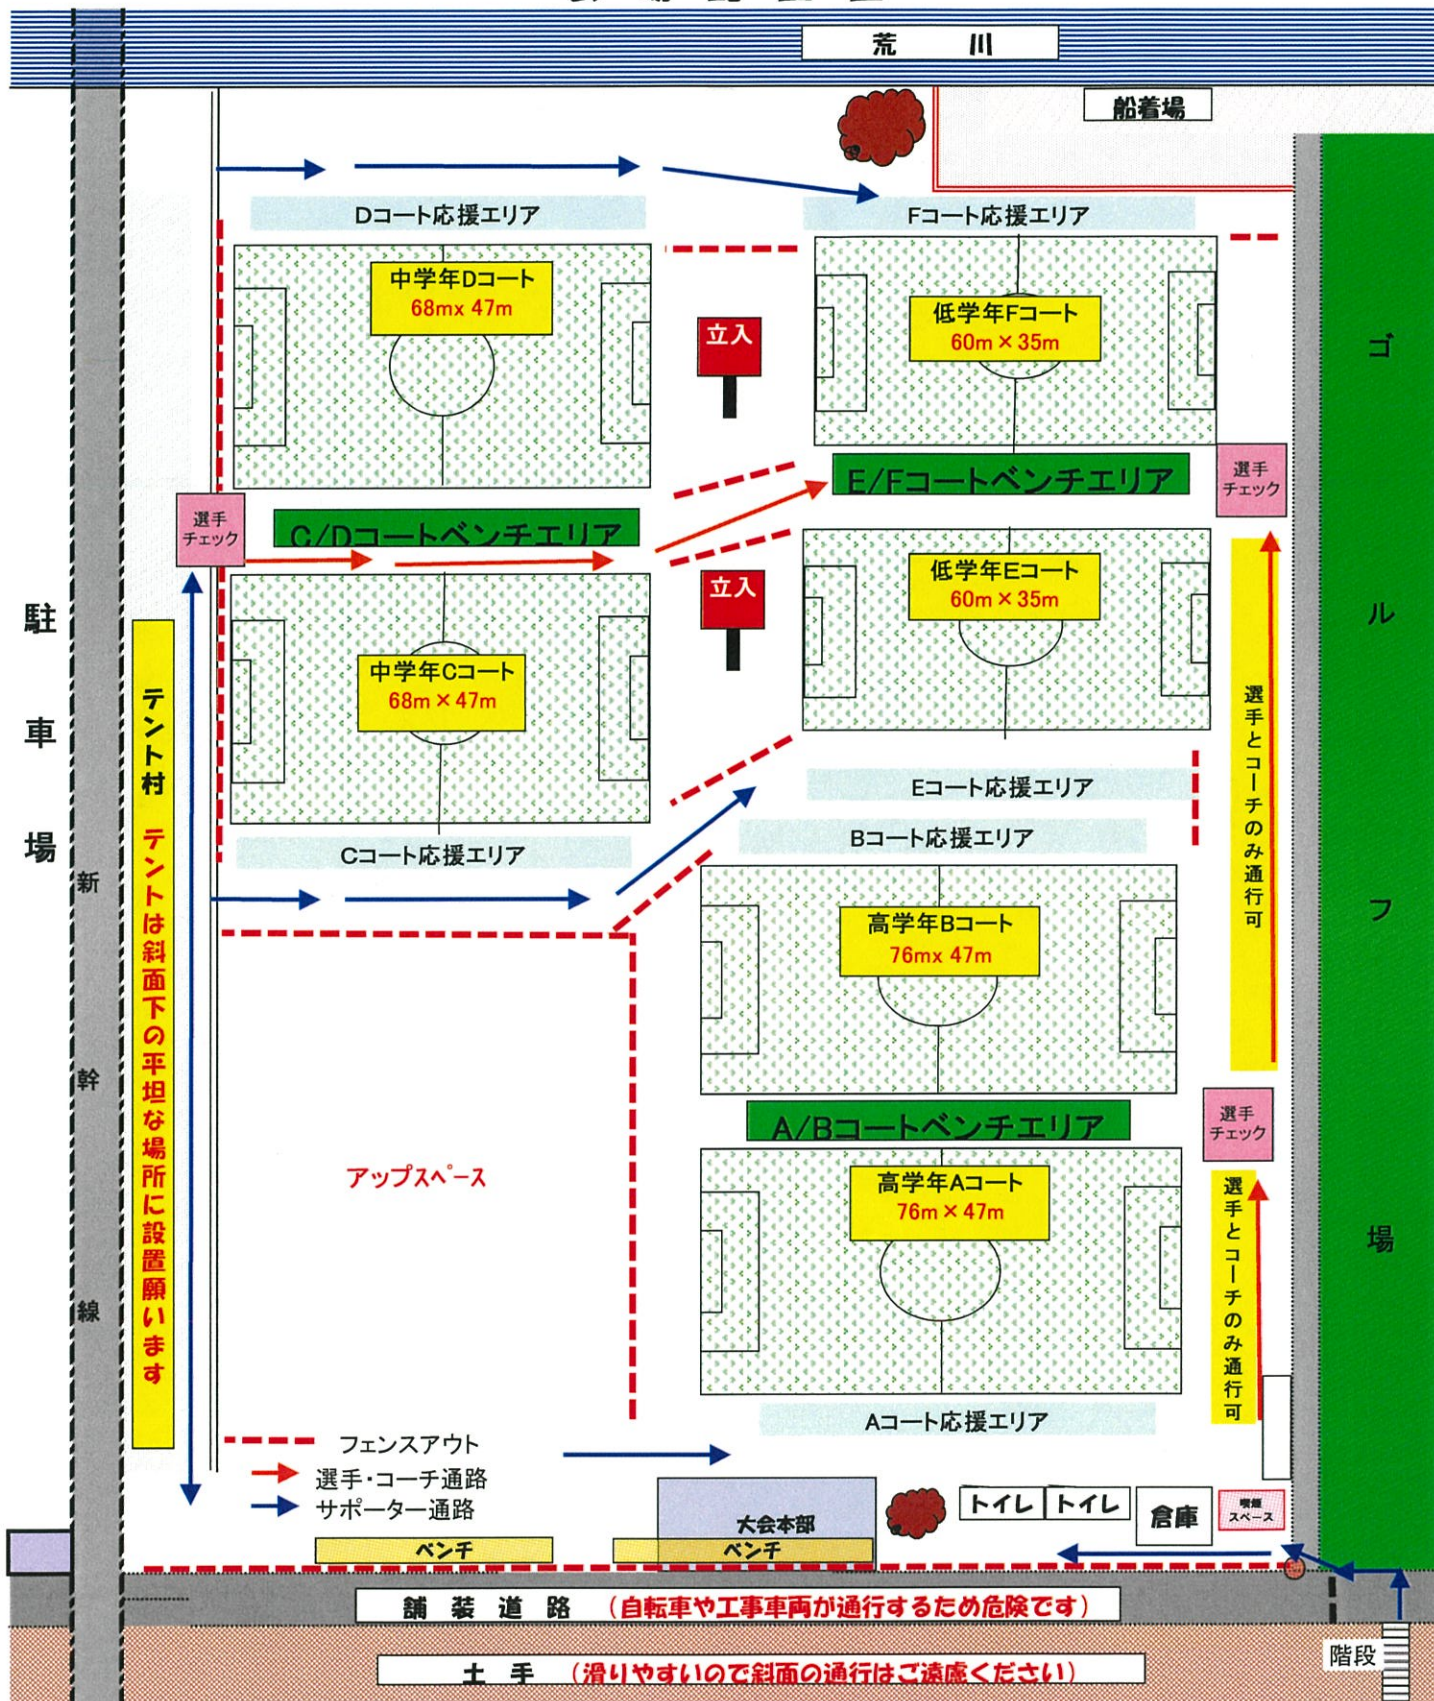

会場配置図

- * アップについては 当日のグラウンド状況で本部から指示を出します。従ってください。
- * チームベンチのエリアはコーチと選手のみが入れます。応援は応援エリアでお願いします。
- * ゴール裏で立ち止まるとの応援は禁止です。移動は速やかにお願いします。
- * 喫煙は指定された場所以外では一切禁止です。
- * 舗装された道路の通行は禁止です。また、土手では遊ばないでください。